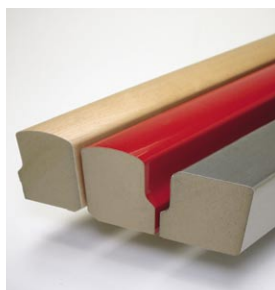

Profile
mit Funktion
und Geschmack!

Kranzprofile,
Lichtblenden,
LED-Profile,
Sockelprofile,
Rahmenprofile, Türfronten,
Pfosten, Traversen,
Hochglanzprofile

1 9 7 9 - 2 0 0 9

**Brinkmann
Möbelemente
Ummantelungswerke**

www.bmu-brinkmann.de

Kranzprofile,
Lichtblenden,
LED-Profile,
Sockelprofile,
Rahmenprofile, Türfronten,
Pfosten, Traversen,
Hochglanzprofile

Kranzprofile, Lichtblenden

Kränze und Lichtblenden in beliebigen Dekorfolien bis hin zu dekorativen Hochglanz- oder Alufolien gehören ebenso zu unserem Programm wie Echtfurnier und PVC-Oberflächen.

Designprofile für Küchen

Hochwertige Kranzleisten und Lichtblenden (z.B. Landhausdesign), ummantelt in Echtfurnier, PVC- oder hochwertigen Dekorfolien konfektionieren wir in handwerklicher Perfektion.

Sockelprofile

Rahmenprofile

Auf Ihren Wunsch konfektionieren wir Rahmenprofile mit höchster Präzision zu hochwertigen Rahmenfronten mit beliebigen Füllungen aus Holzwerkstoffen oder Glas.

Funktionsprofile

Sogenannte Funktionsleisten wie Traversen, Laufleisten, Rolladenführungsleisten, Schubvorderstücke etc. liefern wir nach individuellen Wünschen.