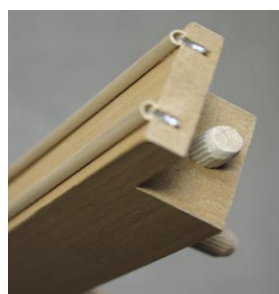

Pfosten

Pfosten in beliebiger Ausführung (gebohrt, gedübelt, ausgeklinkt, mit Dichtungslippen etc.) fertigen wir nach Ihren spezifischen Anforderungen und kommissionieren diese bedarfsgerecht.