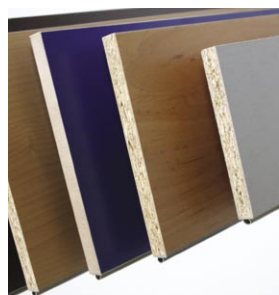

www.bmu-brinkmann.de

Kranzprofile,
Lichtblenden,
LED-Profile,
Sockelprofile,
Rahmenprofile, Türfronten,
Pfosten, Traversen,
Hochglanzprofile

Kranzprofile, Lichtblenden

Kränze und Lichtblenden in beliebigen Dekorfolien bis hin zu dekorativen Hochglanz- oder Alufolien gehören ebenso zu unserem Programm wie Echtfurnier und PVC-Oberflächen.

Designprofile für Küchen

Hochwertige Kranzleisten und Lichtblenden (z.B. Landhausdesign), ummantelt in Echtfurnier, PVC- oder hochwertigen Dekorfolien konfektionieren wir in handwerklicher Perfektion.

Sockelprofile

Rahmenprofile

Auf Ihren Wunsch konfektionieren wir Rahmenprofile mit höchster Präzision zu hochwertigen Rahmenfronten mit beliebigen Füllungen aus Holzwerkstoffen oder Glas.

Funktionsprofile

Sogenannte Funktionsleisten wie Traversen, Laufleisten, Rolladenführungsleisten, Schubvorderstücke etc. liefern wir nach individuellen Wünschen.